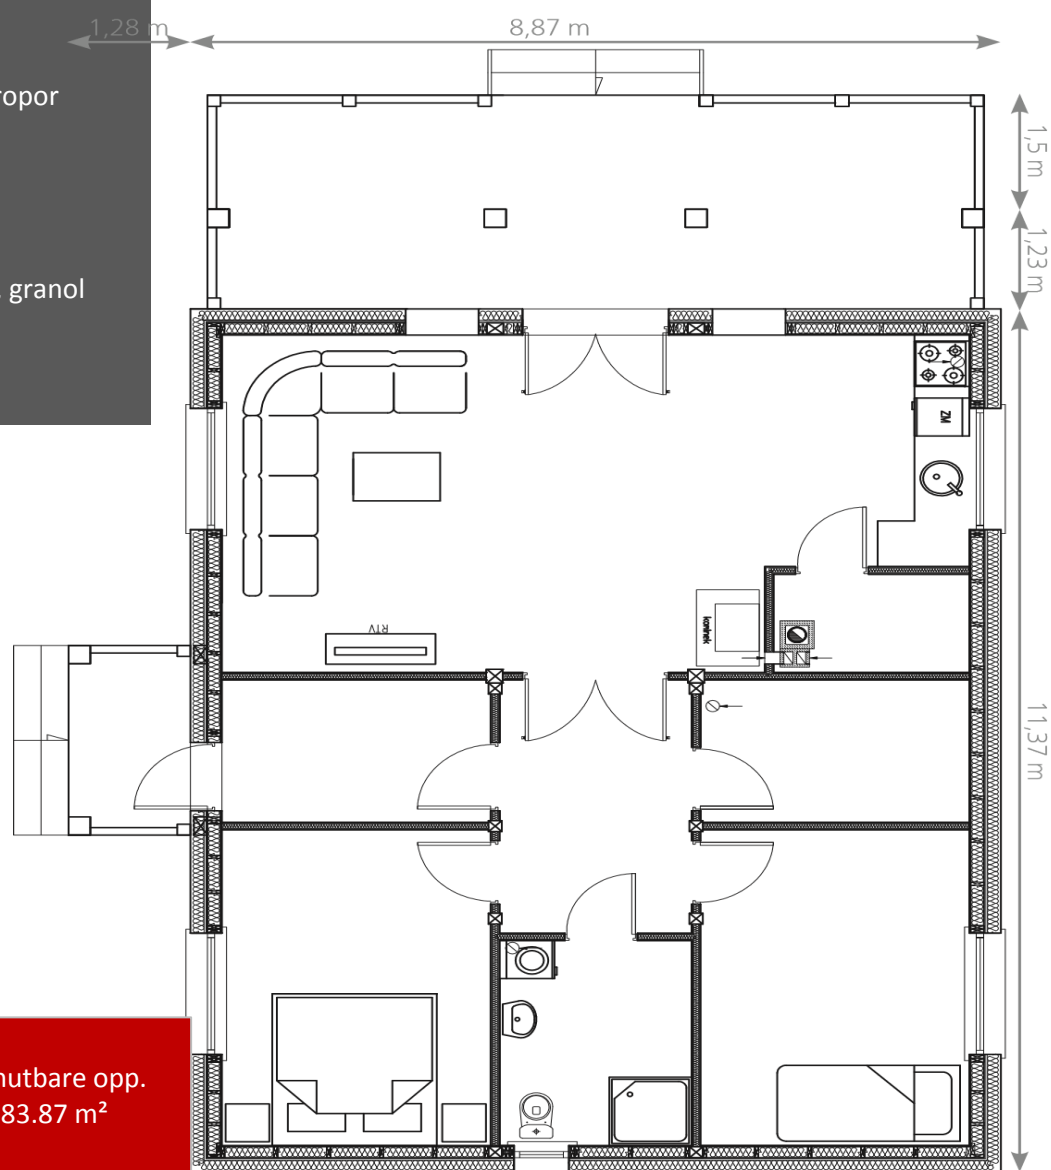

Ruud 94

huis eigenschappen

- houtskeletbouw bungalow met licht hellend dak
- overdekte veranda met openslaande deuren
- landelijke en rustieke gezinswoning voor 4 personen
- ruime slaapkamers met tussenliggende badkamer
- opbergzolder
- in woonkamer open haard mogelijk
- op buiten terras ruimte voor een eethoek en een zithoek
- dit huis is een ideale vakantiewoning en is ook geschikt voor permanente bewoning
-

www.casa-nova.house

aanvullende informatie

- inhoud 385 m³
- nokhoogte 5,80 m.
- fundatie van beton [afh. van ondergrond]
- dak met asfaltshingles; dakhoek 30 gr.
- ruime woonkamer met open keuken
- plafondhoogte 2,80 m.
- voorraadmast
- grote hal
- inloopkast
- twee ruime slaapkamers
- bruto opp. 8,87 x 14,10 mtr
- alle hout wordt geïmpregneerd met een brandvertragend middel
- isolatie: steenwol
wanden: 5 cm
vloer: 15 cm
dak: 20 cm met 10 cm styropor
- houten ramen met dubbelglas.
triple glas mogelijk
- buitenmuren met keuze uit hout, granol of een combinatie van beide.
- buitenterras 24,2 m²

www.casa-nova.house

benutbare opp.
83.87 m²